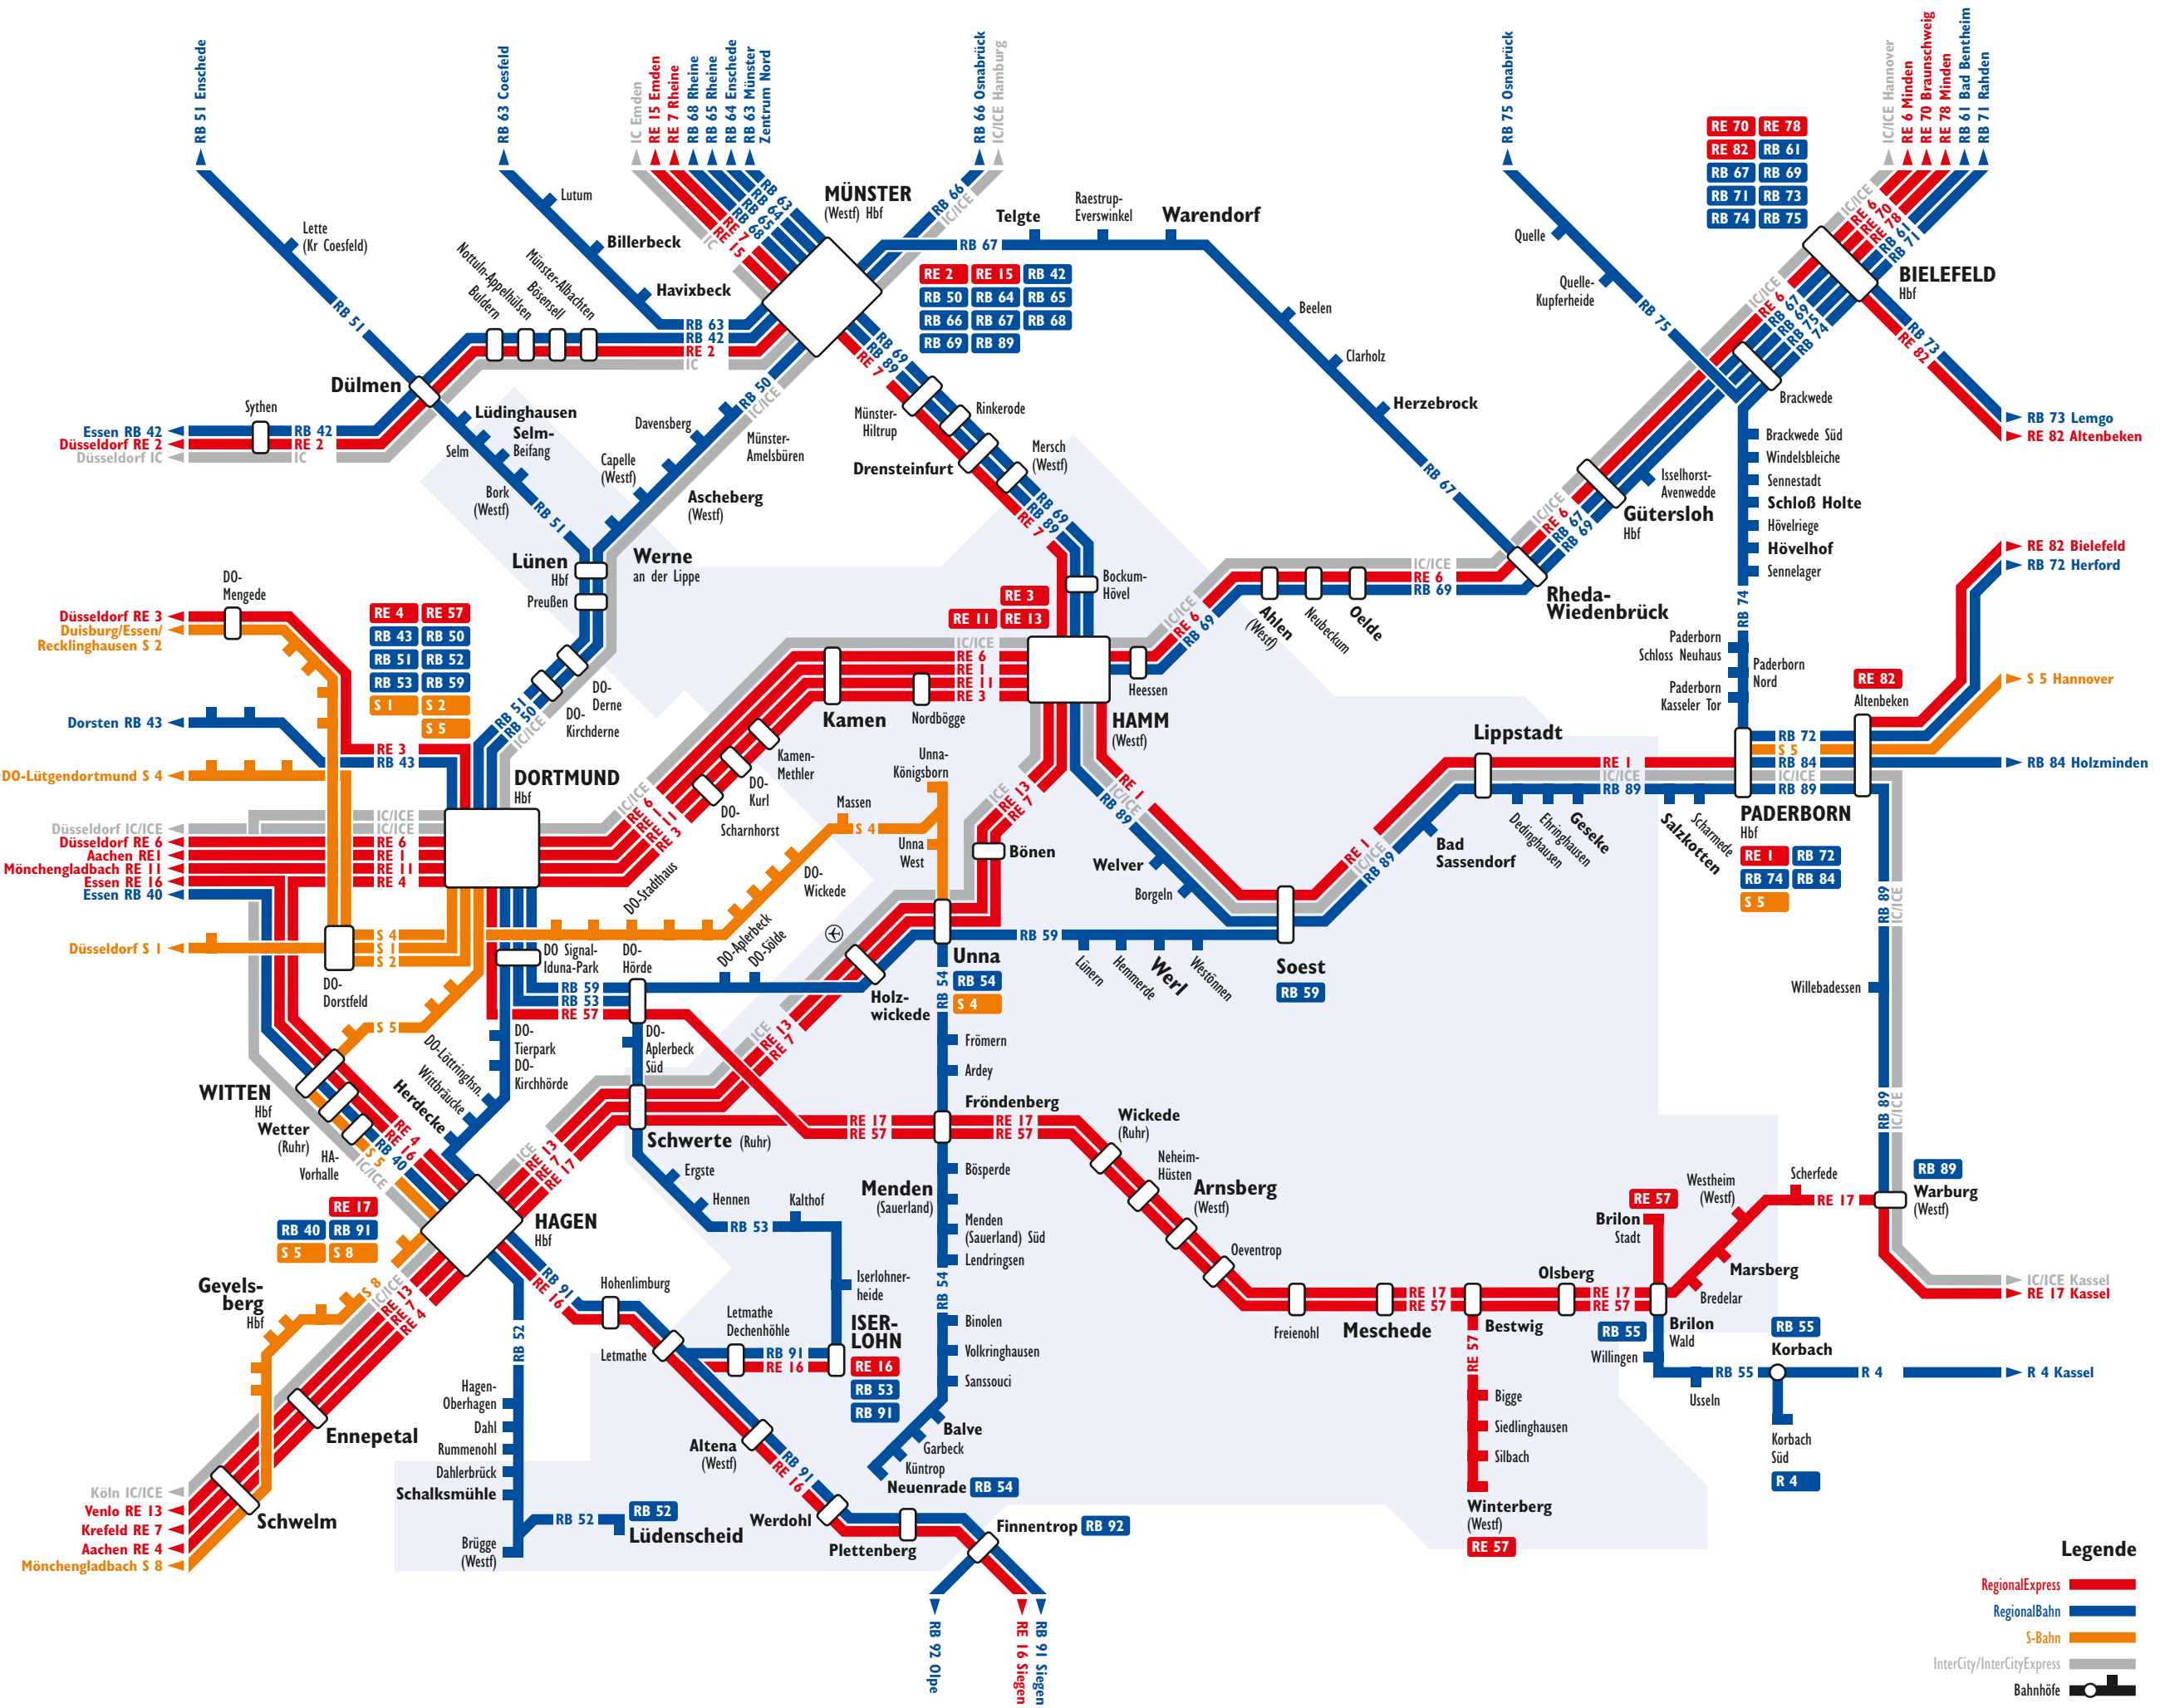

# Linienplan 2012 Ruhr-Lippe

### Legende

- RegionalExpress
- RegionalBahn
- S-Bahn
- InterCity/InterCityExpress
- Bahnhöfe